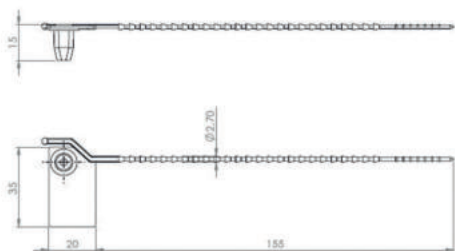

# Pull Tab 540 (TS10569)

All dimensions in mm.

## INDIVIDUALISIERUNG

**20  
ZEICHEN**

**LOGO**

**SCHNELLEINKAUF IM  
ONLINE-SHOP  
PLOMBEN.DE**

PLOMBENART	Durchziehplomben
EINSTUFUNG	indikative Plombe
FARBEN	pastell-blau, pastell-rot pastell-grün, weiss
MATERIAL	Polypropylen/Acetal
GESAMTLÄNGE	175 mm
BANDLÄNGE	155 mm
DURCHMESSER	2,70 mm
REISSFESTIGKEIT	niedrig, 98 N

## ALLGEMEINE INFORMATIONEN

Durchziehplombe mit Aufreißlasche – Pull Tab 540 Die Pull Tab 540 besitzt zum schnellen Öffnen eine Sollbruchstelle in Form einer Aufreißlasche. Die Lasche wird an der Seite der Plombe nach unten gezogen und die Pull Tab öffnet sich ohne Werkzeug. Die Plombe lässt sich einfach verschließen und kann dank der kompakten Abmessungen auch auf engem Raum genutzt werden. Die vergleichsweise große Plombenfahne bietet Platz für individuelle Beschriftungen und Logos. Als optische Versiegelung kann die aufreißbare Durchziehplombe Pull Tab 540 auch in der Lagerlogistik eingesetzt werden.